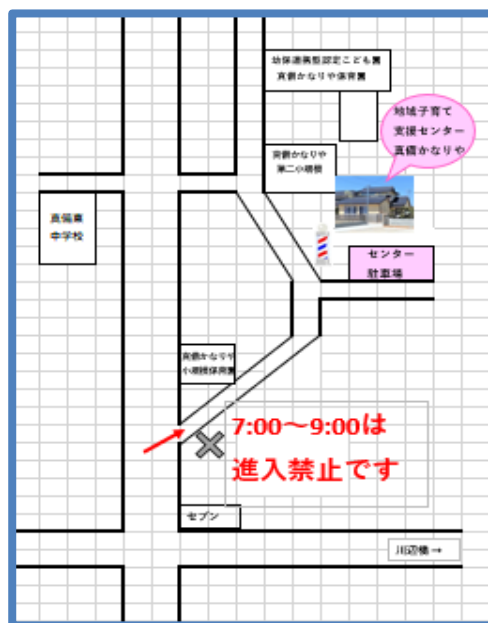

★親子クラブの話し合い・会議等、ご相談下さい。

★お子さん・保護者の方の体調をみながら無理なく参加してください。

★気象警報等が午前6時の時点で発令されていた場合は、お休みさせていただきます。

★くらしき子育て応援サイト あのねっと や情報誌で、活動の様子を掲載しています。

ぜひ、ご覧くださいね。

また、写真を掲載することが都合の悪い方は、スタッフに声をかけてくださいね。

★真備かなりやホームページ <http://www.k-kanariya.or.jp/> または [キッズリーで](#)
[毎月のカレンダー](#)が見られます。確認してみてください。

☆ももっこカードの配布をしています。

妊娠中の方や小学校6年生までの児童を持つ家庭を対象に子育て支援サービスを受けることができます。

☆「赤ちゃんの駅」を設置しています。
急な授乳やおしめ替えて、お困りの時は
ないですか？
そんな時ぜひご利用くださいね。

地域子育て支援センター真備かなりや
(幼保連携型認定こども園真備かなりや保育園南側)

〒710-1312 倉敷市真備町辻田 261-3

開放日 月曜日～金曜日 9時半～14時半
土曜日 8時～13時
(日曜日・祝日はお休みです)