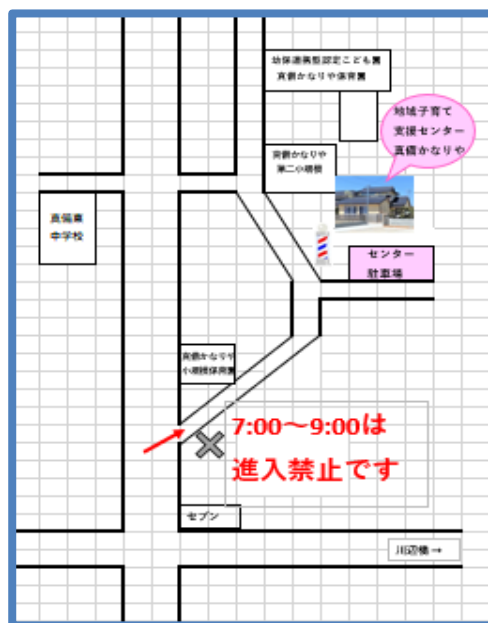

11月 なかよしカレンダー

〒710-1312 倉敷市真備町辻田 261-3
 地域子育て支援センター真備かなりや
 TEL 086-698-7566

月	火	水	木	金	土
	1	2	3 文化の日	4 人形劇 (完全予約制)	5 たんぼほぐみさんが来るよ
7	8	9 ベビーの日	10	11 誕生会	12
14	15	16	17 開所時間 8:30~ 13:30	18 遠足ごっこ (完全予約制)	19 ♪♪♪♪ バス
21 歯と 離乳食教室 (完全予約制)	22	23 勤労感謝の日	24	25	26
28	29	30			

ぜひ、ご覧くださいね。

また、写真を掲載することが都合の悪い方は、スタッフに声をかけてくださいね。

★真備かなりやホームページ <http://www.k-kanariya.or.jp/> または [キッズリーで](#)
[毎月のカレンダー](#)が見られます。確認してみてください。

☆ももっこカードの配布をしています。

妊娠中の方や小学校6年生までの児童を持つ家庭を対象に子育て支援サービスを受けることができます。

☆「赤ちゃんの駅」を設置しています。
急な授乳やおしめ替えて、お困りの時は
ないですか？
そんな時ぜひご利用くださいね。

地域子育て支援センター真備かなりや
(幼保連携型認定こども園真備かなりや保育園南側)

〒710-1312 倉敷市真備町辻田 261-3

開放日 月曜日～金曜日 9時半～14時半
土曜日 8時～13時
(日曜日・祝日はお休みです)

電話 086-698-7566