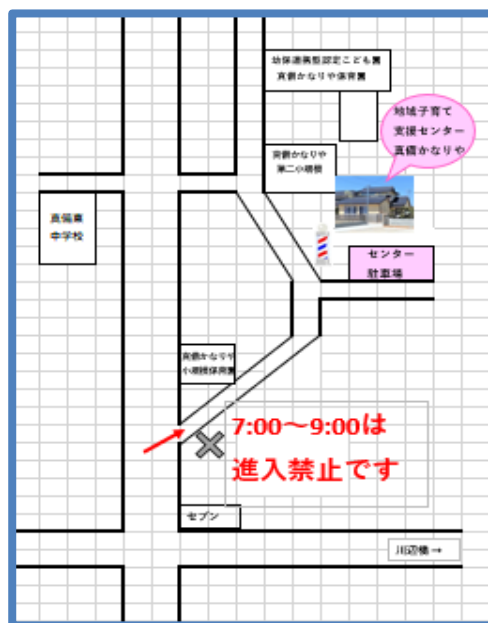

10月 なかよしカレンダー

〒710-1312 倉敷市真備町辻田 261-3
 地域子育て支援センター真備かなりや
 TEL 086-698-7566

月	火	水	木	金	土
					1
3 誕生会	4	5	6	7	8
10 スポーツの日	11 	12 ベビーの日 ～ハロウィン 手形足型 アート～	13	14 運動会 (完全予約制)	15
17	18 入園講座 (完全予約制)	19	20	21 	22
24	25 ※お知らせ を見てね	26 ※お知らせを 見てね	27	28	29
31 食育講座 (完全予約制)	真備の栄養委員さんが くるよ！		11時半からは保育園園庭でも遊べます。 (園庭のみ利用の方もセンターで受付をしてね)		

★くらしき子育て応援サイト あのねっと や情報誌で、活動の様子を掲載しています。

ぜひ、ご覧くださいね。

また、写真を掲載することが都合の悪い方は、スタッフに声をかけてくださいね。

★真備かなりやホームページ <http://www.k-kanariya.or.jp/> または [キッズリーで](#)
[毎月のカレンダー](#)が見られます。確認してみてください。

☆ももっこカードの配布をしています。

妊娠中の方や小学校6年生までの児童を持つ家庭を対象に子育て支援サービスを受けることができます。

☆「赤ちゃんの駅」を設置しています。
急な授乳やおしめ替えて、お困りの時はないですか？
そんな時ぜひご利用くださいね。

地域子育て支援センター真備かなりや
(幼保連携型認定こども園真備かなりや保育園南側)

〒710-1312 倉敷市真備町辻田 261-3

開放日 月曜日～金曜日 9時半～14時半
土曜日 8時～13時
(日曜日・祝日はお休みです)

電話 086-698-7566