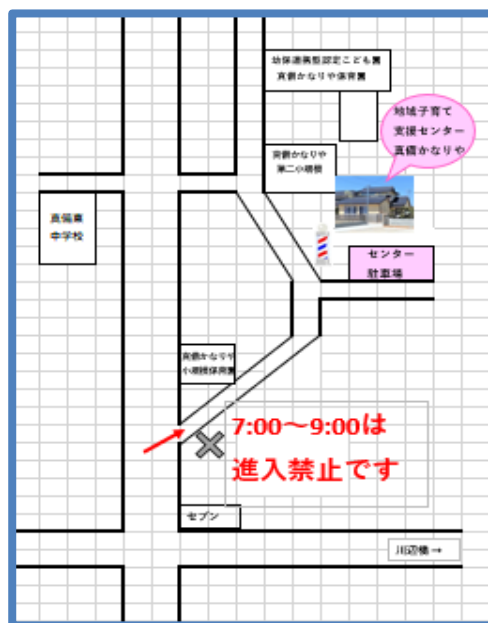

★親子クラブの話し合い・会議等、ご相談下さい。

★お子さん・保護者の方の体調をみながら無理なく参加してください。

★気象警報等が午前6時の時点で発令されていた場合は、お休みさせていただきます。

★くらしき子育て応援サイト あのねっと や情報誌で、活動の様子を掲載しています。

ぜひ、ご覧くださいね。

また、写真を掲載することが都合の悪い方は、スタッフに声をかけてくださいね。

★真備かなりやホームページ <http://www.k-kanariya.or.jp/> または [キッズリード](#) [毎月のカレンダー](#)が見られます。確認してみてください。

☆ももっこカードの配布をしています。

妊娠中の方や小学校6年生までの児童を持つ家庭を対象に子育て支援サービスを受けることができます。

☆「赤ちゃんの駅」を設置しています。
急な授乳やおしめ替えて、お困りの時はないですか？
そんな時ぜひご利用くださいね。

地域子育て支援センター真備かなりや
(幼保連携型認定こども園真備かなりや保育園南側)

〒710-1312 倉敷市真備町辻田 261-3

開放日 月曜日～金曜日 9時半～14時半
土曜日 8時～13時
(日曜日・祝日はお休みです)