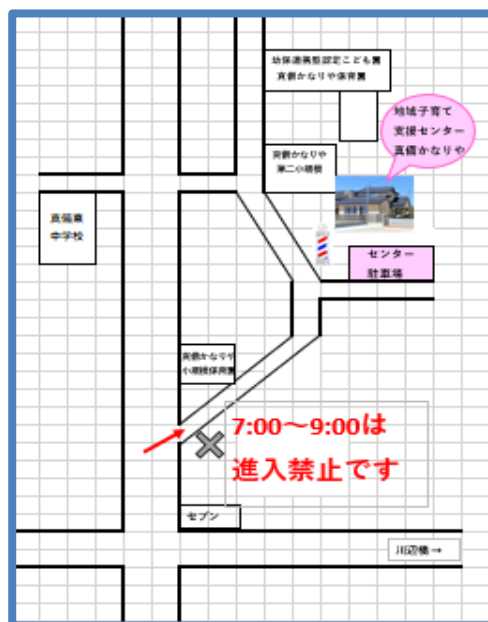

★気象警報等が午前6時の時点で発令されていた場合は、お休みさせていただきます。

★くらしき子育て応援サイト あのねっと や情報誌で、活動の様子を掲載しています。

ぜひ、ご覧くださいね。

また、写真を掲載することが都合の悪い方は、スタッフに声をかけてくださいね。

★真備かなりやホームページ <http://www.k-kanariya.or.jp/> または キッズリーで

毎月のカレンダーが見られます。確認してみてください。

☆ももっこカードの配布をしています。

妊娠中の方や小学校6年生までの児童を持つ家庭を対象に子育て支援サービスを受けることができます。

☆「赤ちゃんの駅」を設置しています。急な授乳やおしめ替えで、お困りの時はありますか？

そんな時ぜひご利用くださいね。

地域子育て支援センター真備かなりや

(幼保連携型認定こども園真備かなりや保育園南側)

〒710-1312 倉敷市真備町辻田 261-3

開放日 月曜日～金曜日 9時半～14時半
土曜日 8時～13時
(日曜日・祝日はお休みです)