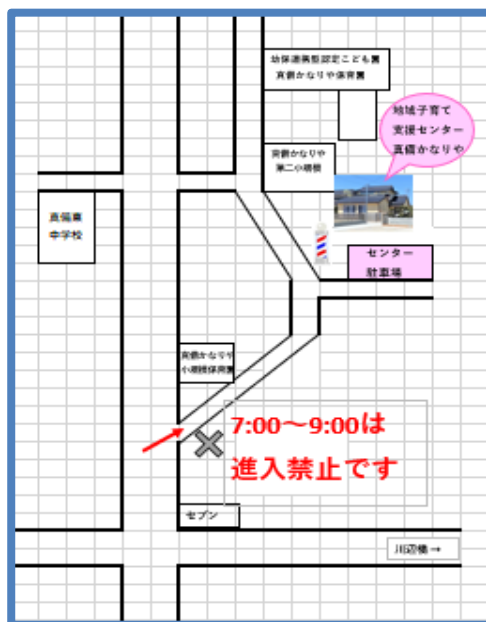

おしらせ

☆1月は、部屋とお庭でランチができます♪(人数制限あり)
 カレンダーの*の日をチェックしてくださいね
 (庭をご利用の際は
 レジャーシートを持ってきてね。)

地域の親子クラブの クリスマス会に行ったよ

誕生日会

おもちつき

なかよし会

おねがい

- ★開放時間内ならいつ来ても帰ってもOK！受付用紙に記入して名札をつけてね。
(年度初回のみスタッフに声をかけてね。)
- ★講座等は未就園児の親子のみ対象のものあります。
- ★お片付けタイムは終了時間の10分前です。遊んだおもちゃを片付けよう♪
- ★飲食はランチ時間のみをお願いします。(ミルク・お茶は除く)
- ★親子クラブの話し合い・会議等、ご相談下さい。
- ★お子さん・保護者の方の体調をみながら無理なく参加してください。
- ★**気象警報等が午前6時の時点で発令されていた場合は、お休みさせていただきます。**
- ★くらしき子育て応援サイト あのねっと や情報誌で、活動の様子を掲載しています。
ぜひ、ご覧くださいね。
また、写真を掲載することが都合の悪い方は、スタッフに声をかけてくださいね。
- ★真備かなりやホームページ <http://www.k-kanariya.or.jp/> または キッズリーで [毎月のカレンダー](#)が見られます。確認してみてください。

☆ももっこカードの配布をしています。
妊娠中の方や小学校6年生までの児童を持つ家庭を対象に子育て支援サービスを受けることができます。

☆「赤ちゃんの駅」を設置しています。
急な授乳やおしめ替えで、お困りの時は
ないですか？
そんな時ぜひご利用くださいね。

笑顔や笑い声は、人の特有な能力と言われています。
そんな笑顔いっぱいの雰囲気大切に、さまざまな人と人が出合い
みんなで学び合い、育ちあい♡
笑顔いっぱいの子どもたちを見守っていきたいです。
みなさん、ぜひ遊びに来てくださいね。

地域子育て支援センター真備かなりや
(幼保連携型認定こども園真備かなりや保育園南側)

〒710-1312 倉敷市真備町辻田 261-3

開放日 月曜日～金曜日 9時半～14時半
土曜日 8時～13時
(日曜日・祝日はお休みです)

電話 086-698-7566