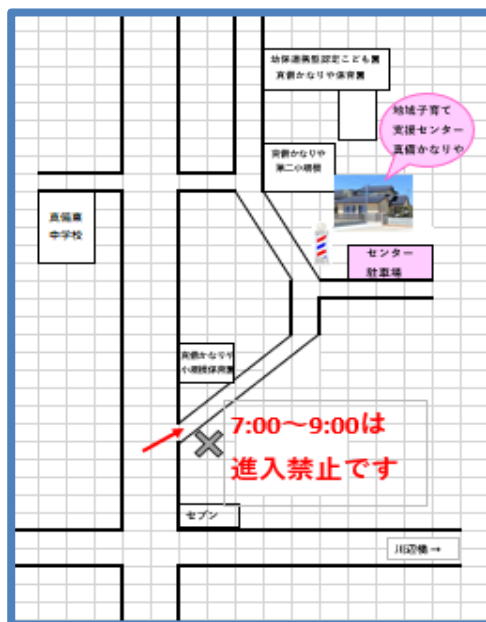

11時半からは保育園園庭でも遊べます。
(園庭のみ利用の方もセンターで受付をしてね)

1月の行事予定

- 1日(土)~3日(月) お休み
- 12日(水) ベビーの日 (完全予約制)
- 14日(金) 誕生会
- 17日(月) 給食講座 (完全予約制)

- ・予定は変更になることもあります。ご了承ください。
- ・予約制のイベントは1か月前から予約をスタートしています。
- ・電話での予約は 12:30~16:00
- ※定員によっては、お断りすることもありますので、お早めに~☆
- ・完全予約制…センター全体使用の為、予約していただいている方での参加をお願いします。
- ・予約制…予約された方での参加をお願いします。
(一室で講座等をしていますが、違うお部屋では遊べます)

おしらせ

- ☆11日(土)は園行事の為、駐車場が使えません。ご了承ください。
センターは通常通り開いています。
- ☆12月は、部屋とお庭でランチができます♪(人数制限あり)
カレンダーの✳の日をチェックしてくださいね
(庭をご利用の際はレジャーシートを持ってきてね。)

ベビーの日

なかよし会

誕生会

おねがい

- ★開放時間内ならいつ来ても帰ってもOK！受付用紙に記入して名札をつけてね。
(年度初回のみスタッフに声をかけてね。)
- ★講座等は未就園児の親子のみ対象のものあります。
- ★お片付けタイムは終了時間の10分前です。遊んだおもちゃを片付けよう♪
- ★飲食はランチ時間のみをお願いします。(ミルク・お茶は除く)
- ★親子クラブの話し合い・会議等、ご相談下さい。
- ★お子さん・保護者の方の体調をみながら無理なく参加してください。
- ★**気象警報等が午前6時の時点で発令されていた場合は、お休みさせていただきます。**
- ★くらしき子育て応援サイト あのねっと や情報誌で、活動の様子を掲載しています。
ぜひ、ご覧くださいね。
また、写真を掲載することが都合の悪い方は、スタッフに声をかけてくださいね。
- ★真備かなりやホームページ <http://www.k-kanariya.or.jp/> または キッズリーで [毎月のカレンダー](#)が見られます。確認してみてください。

☆ももっこカードの配布をしています。
妊娠中の方や小学校6年生までの児童を持つ家庭を対象に子育て支援サービスを受けることができます。

☆「赤ちゃんの駅」を設置しています。
急な授乳やおしめ替えて、お困りの時は
ないですか？
そんな時ぜひご利用くださいね。

笑顔や笑い声は、人の特有な能力と言われています。
そんな笑顔いっぱいの雰囲気大切に、さまざまな人と人が出会い
みんなで学び合い、育ちあい♡
笑顔いっぱいの子どもたちを見守っていきたいです。
みなさん、ぜひ遊びに来てくださいね。

地域子育て支援センター真備かなりや
(幼保連携型認定こども園真備かなりや保育園南側)

〒710-1312 倉敷市真備町辻田 261-3

開放日 月曜日～金曜日 9時半～14時半
土曜日 8時～13時
(日曜日・祝日はお休みです)

電話 086-698-7566