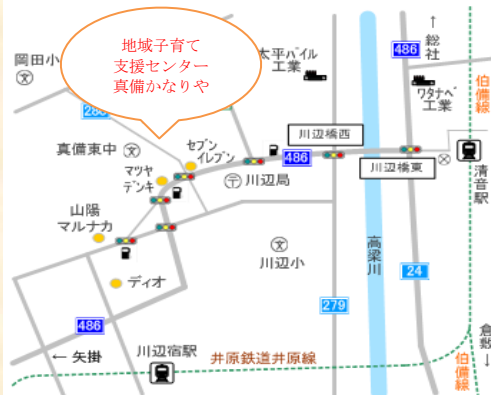

☆火・木曜日の9時半～10時45分まで遊びに来てくれたお友達! スタンプおせませす! 2ヶ月で5つたまったら♪お子さんのオリジナルカレンダーをプレゼント♥

☆火・木曜日のなかよし会はお話の会を11時半～しています。

☆毎月、その月の誕生会を10時～します。誕生月のお子さん! 集まれ～♪ 誕生月でないお子さんも一緒に祝いあげようね。

☆先輩ママ講座は、得意なことを支援センターでママ達に伝えてみませんか。是非、お申し出ください。

※講座、イベントによっては、飲食、製作、スタンプ等、できない日もあります。ご了承ください。

3月の行事予定

- 3/2(金) 誕生会
- 3/5(月) ベビーの日
- 3/7(水) 英語(予約制)
- 3/15(木) 園開放(第二小規模)
- 3/23(金) 卒園式のため午前センター休み
- 3/28(水) ママサロン
フォトブック作り講座(予約制)

予約は、1ヶ月前からのスタートです。予定は変更になる事があります。